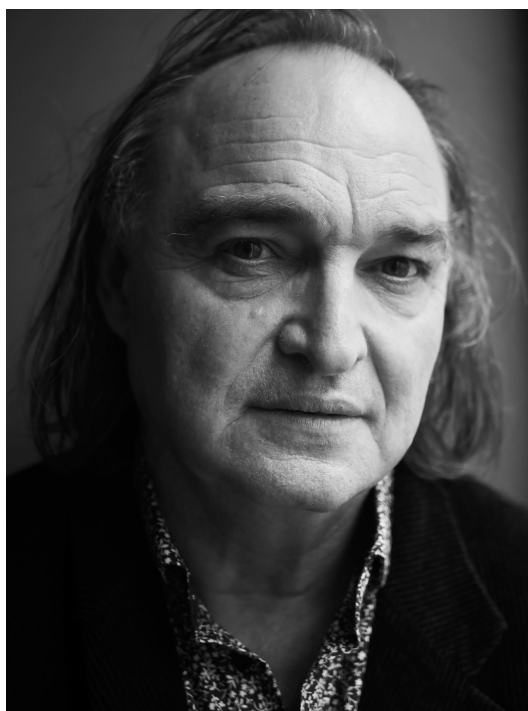

2017 OU SONT LES OGRES MS : Pierre-Yves CHAPALAIN  
Création Avignon

2016 LA MORT DE DANTON MS : François ORSONI  
MC93 Bobigny – Théâtre de la Bastille

2015 OUTRAGES MS : Pierre-Yves CHAPALAIN  
Théâtre de Sartrouville

2014 LES AVEUGLES de Maeterlinck MS : Daniel JANNETEAU

2013 YUKONSTYLE de Sarah Berthiaume MS : Célié PAUTHE

2012 HIVER de Jon Fosse MS : Sophie LANGEVIN

AU JOUR LE JOUR, RENOIR 1939 MS : Benoit GIROS

2011 L'IDEE DU NORD de Glenn Gould MS : Benoit GIROS

LE DÉBUT DE L'HIVER Réal : Eric GUIRADO

LE FILS DE L'ELEPHANT Réal : Airy ROUTIER

COLBRUNE ET BJORN Réal : Lucie BORLETEAU

SCENARII Réal : Florent TROCHEL

DANS LA FORÊT NOIRE Réal : Joséphine FLASSEUR

SOINS ET BEAUTÉS Réal : Alexandra ROJO

## **TELEVISION**

LE PAQUEBOT Réal : Christophe LAMOTTE

BOULEVARD DU PALAIS « RAVAGES Réal : Marc ANGELO

UN VILLAGE FRANÇAIS Réal : Olivier GUIGNARD

GEORGE ET FANCHETTE Réal : Jean-Daniel VERHAEGHE

AUX CHAMPS Réal : Olivier SCHATZKY